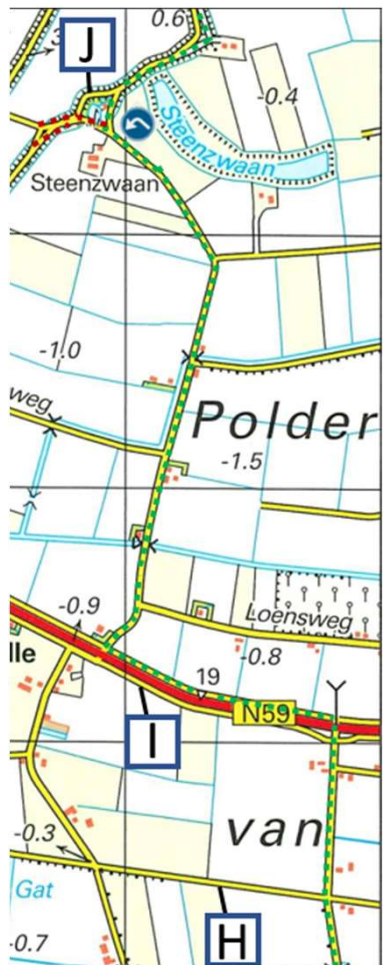

Rondje Schouwen-Duiveland Tour- en Sportklasse

Legenda:

- ..... Grensbenadering
- ..... Brugconstructies
- ..... Pijlenroute
- ..... Omrijdingsconstr.

Tour : **H I J**

Sport : **H I J**

m dras en riet
n heg en houtwal