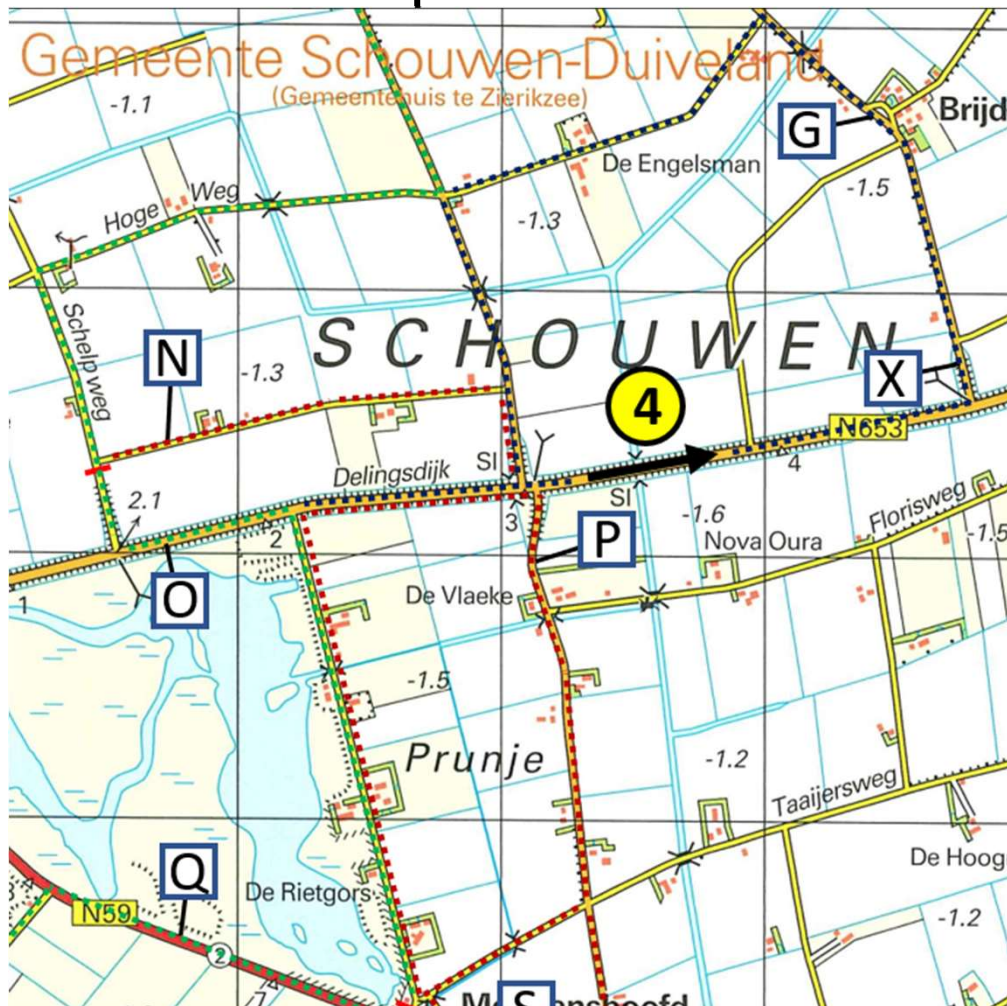

Rondje Schouwen-Duiveland Tour- en Sportklasse