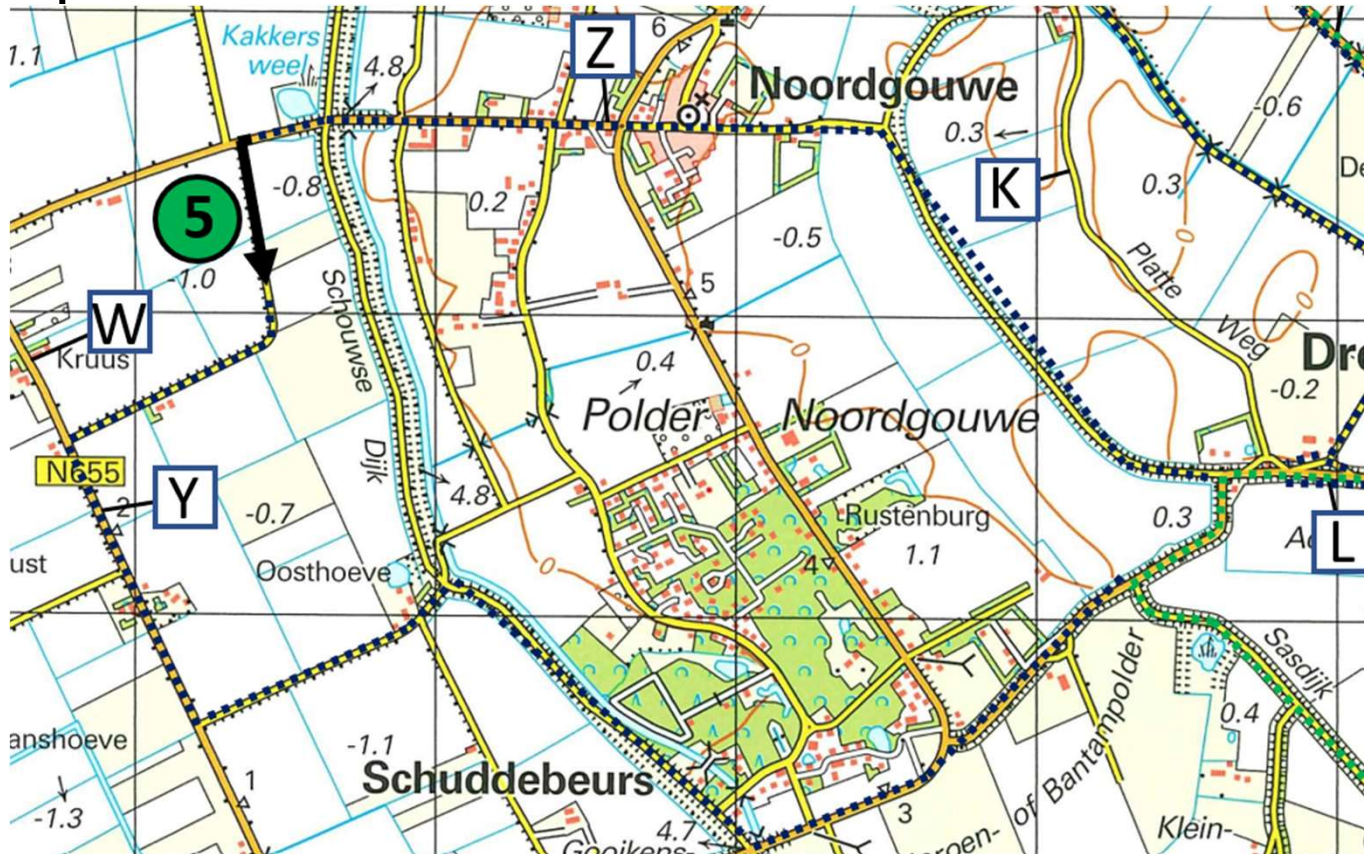

Rondje Schouwen-Duiveland Sportklasse

Legenda:

- Grensbenadering
- Brugconstructies
- Pijlenroute
- Omrijdingsconstr.

Sport : **Z Y**