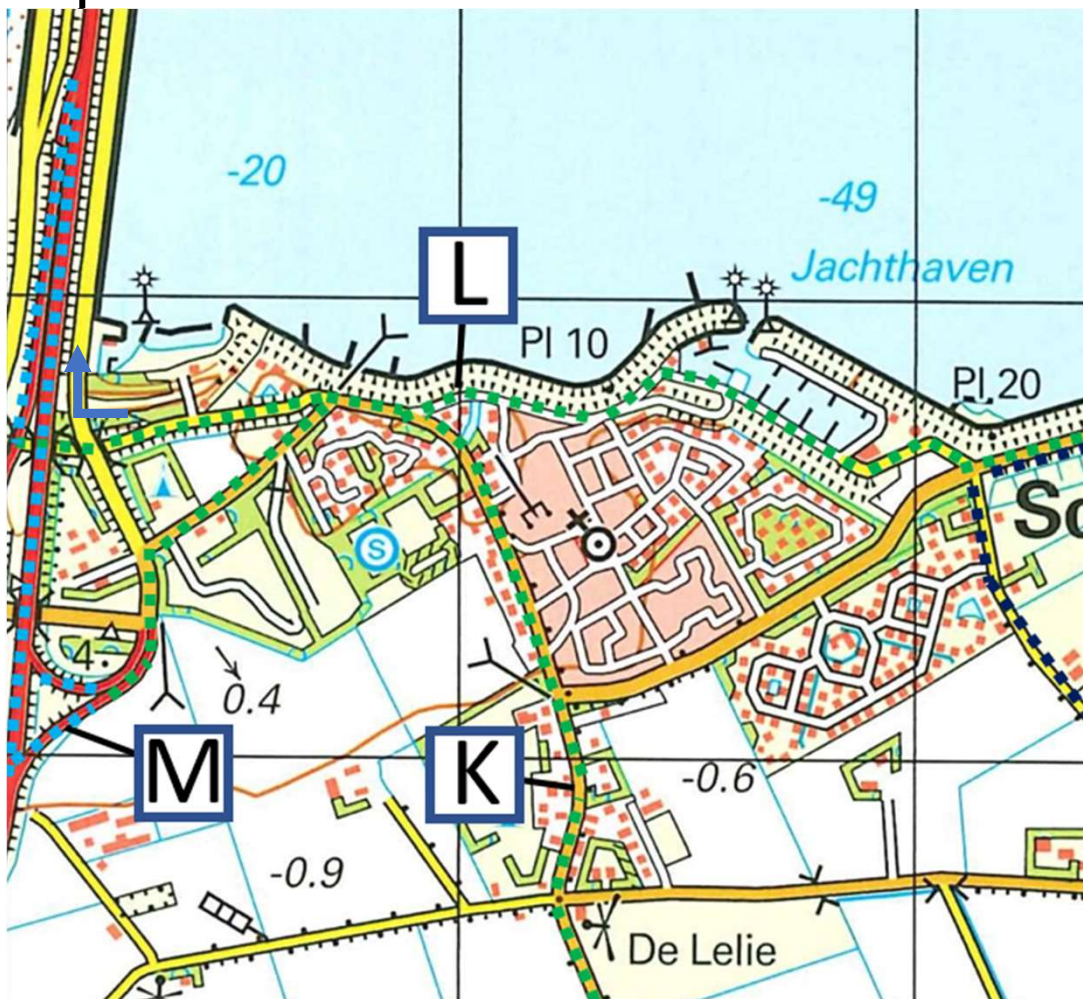

Rondje Schouwen-Duiveland Sportklasse

Legenda:

- Grensbenadering
- Brugconstructies
- Pijlenroute
- Omrijdingsconstr.

Sport : L M L M K