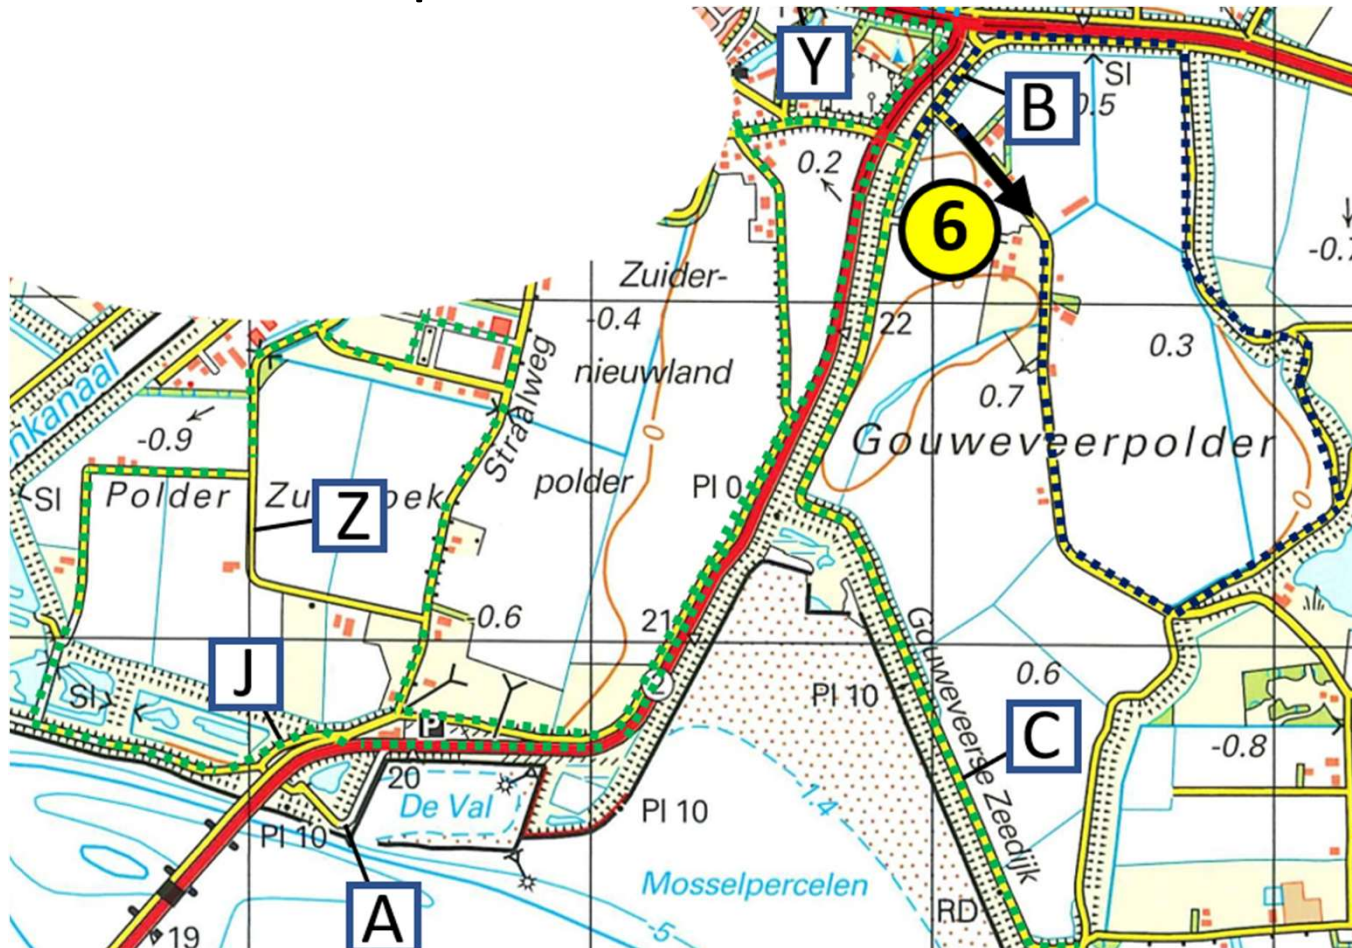

Sport : Y Y Y

Rondje Schouwen-Duiveland Sportklasse

Legenda:

-  Grensbenadering
-  Brugconstructies
-  Pijlenroute
-  Omrijdingsconstr.

Sport : Y Y Y

Rondje Schouwen-Duiveland Tour- en Sportklasse

Legenda:

-  Grensbenadering
-  Brugconstructies
-  Pijlenroute
-  Omrijdingsconstr.