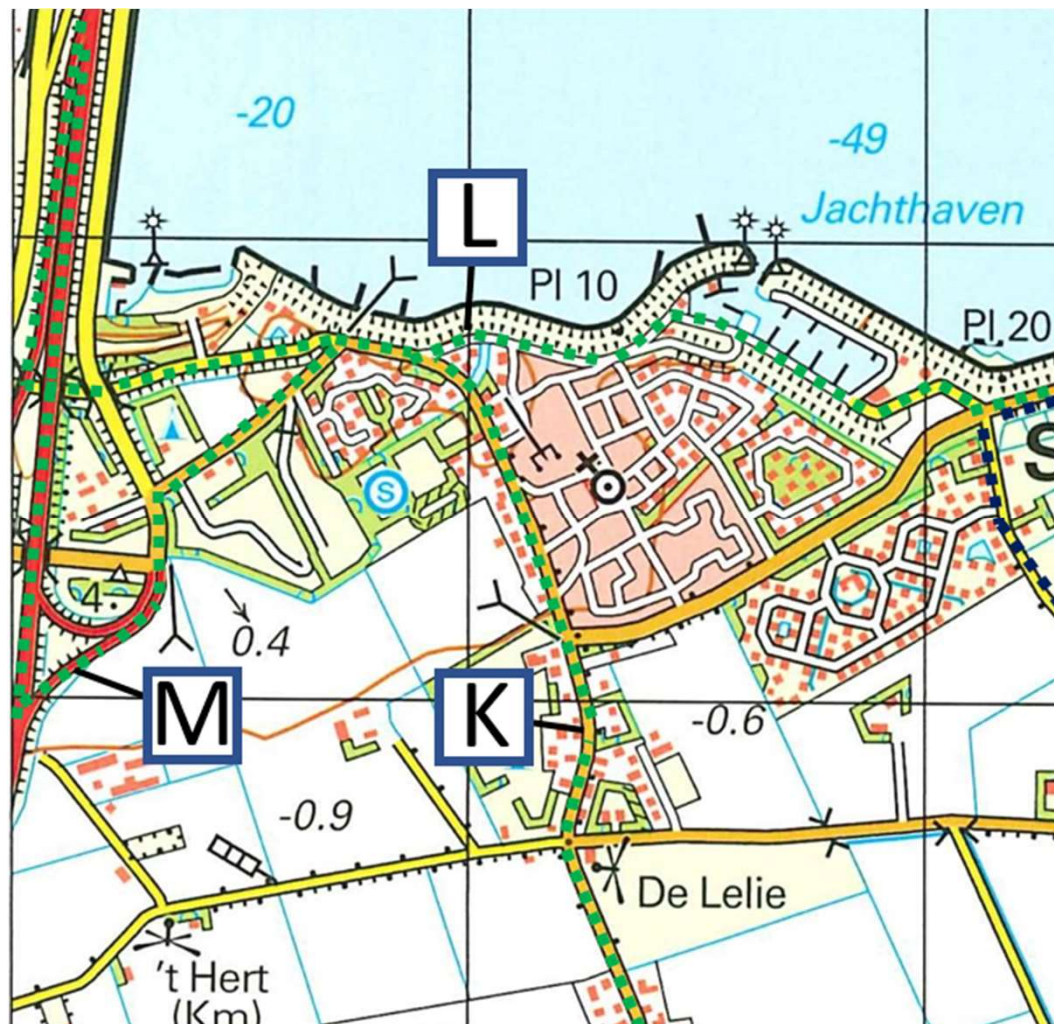

Rondje Schouwen-Duiveland Tourklasse

Legenda:

- ⋯ Grensbenadering
- ⋯ Brugconstructies
- ⋯ Pijlenroute
- ⋯ Omrijdingsconstr.

Tour : L M K