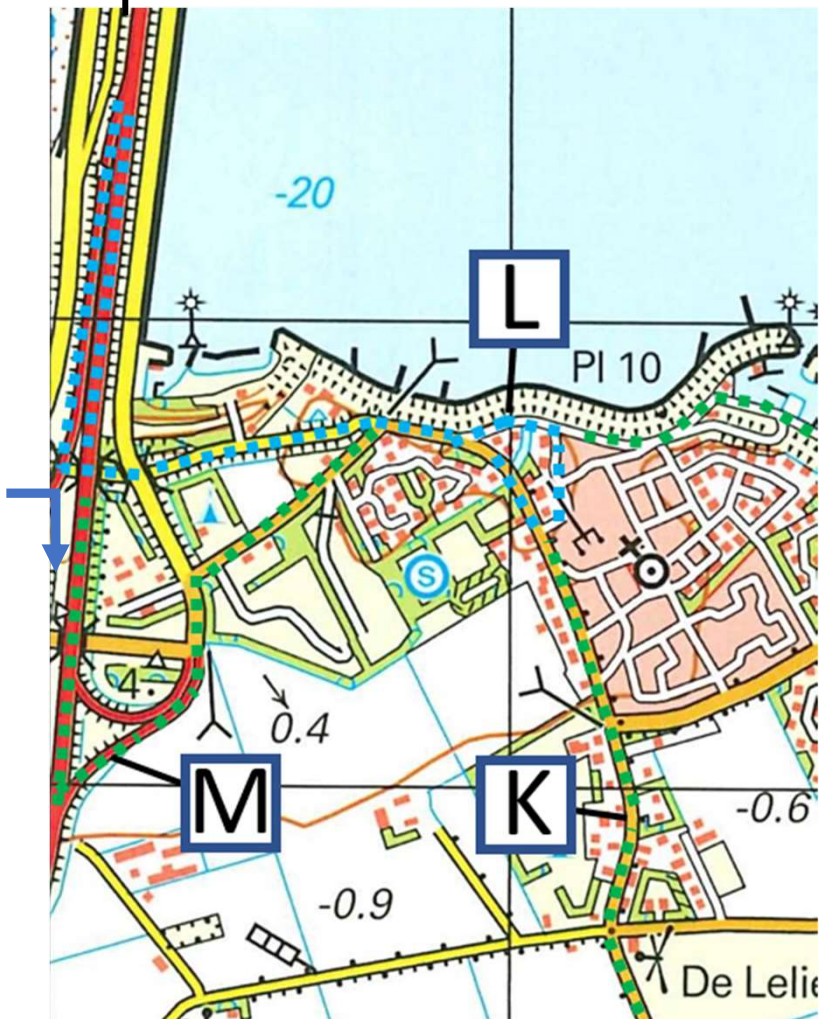

Rondje Schouwen-Duiveland Sportklasse

Legenda:

- Grensbenadering
- Brugconstructies
- Pijlenroute
- Omrijdingsconstr.

Sport : L M L L M K