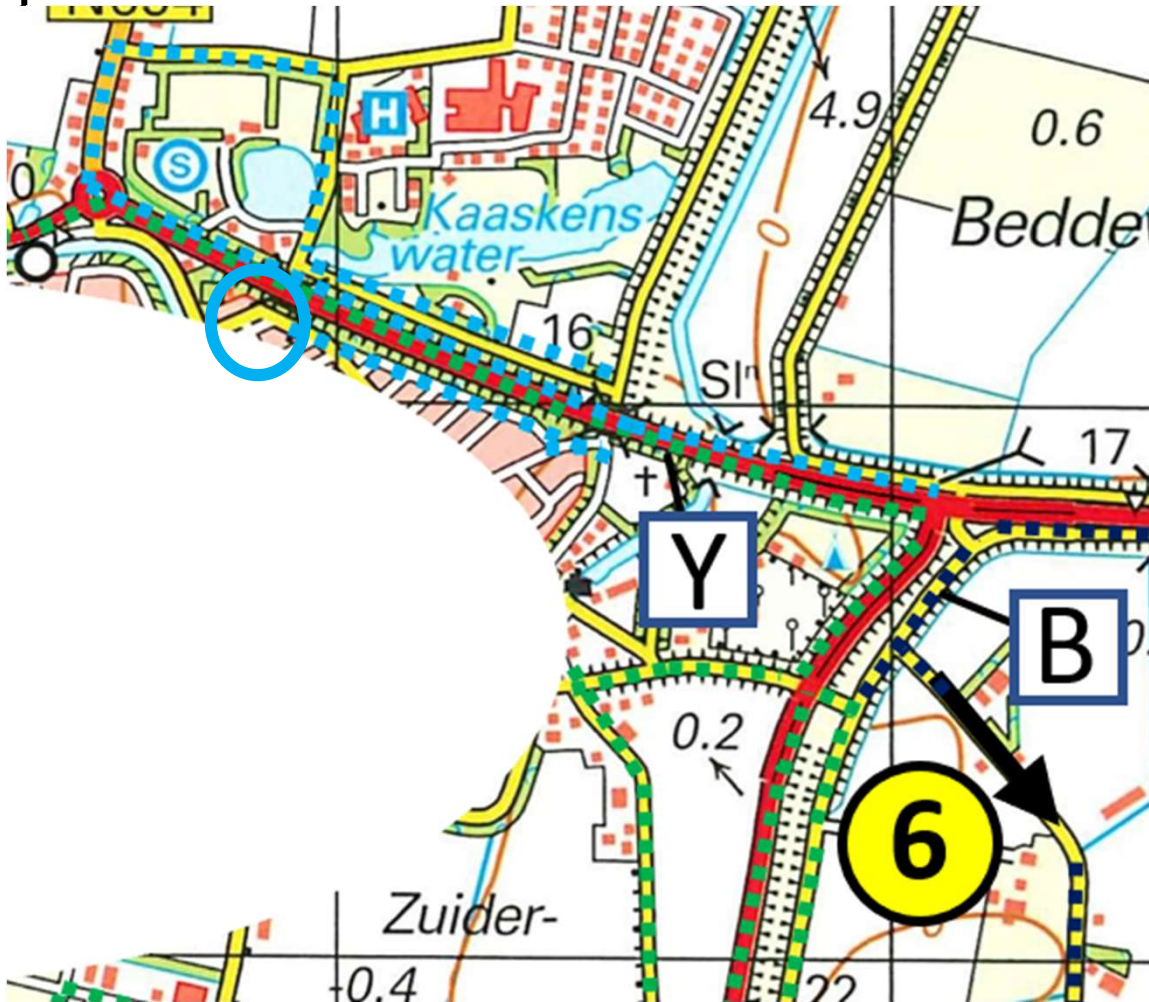

Sport : Y Y Y

Rondje Schouwen-Duiveland Sportklasse

Legenda:

-  Grensbenadering
-  Brugconstructies
-  Pijlenroute
-  Omrijdingsconstr.

Sport : Y Y Y

Rondje Schouwen-Duiveland Tour- en Sportklasse

Legenda:

-  Grensbenadering
-  Brugconstructies
-  Pijlenroute
-  Omrijdingsconstr.