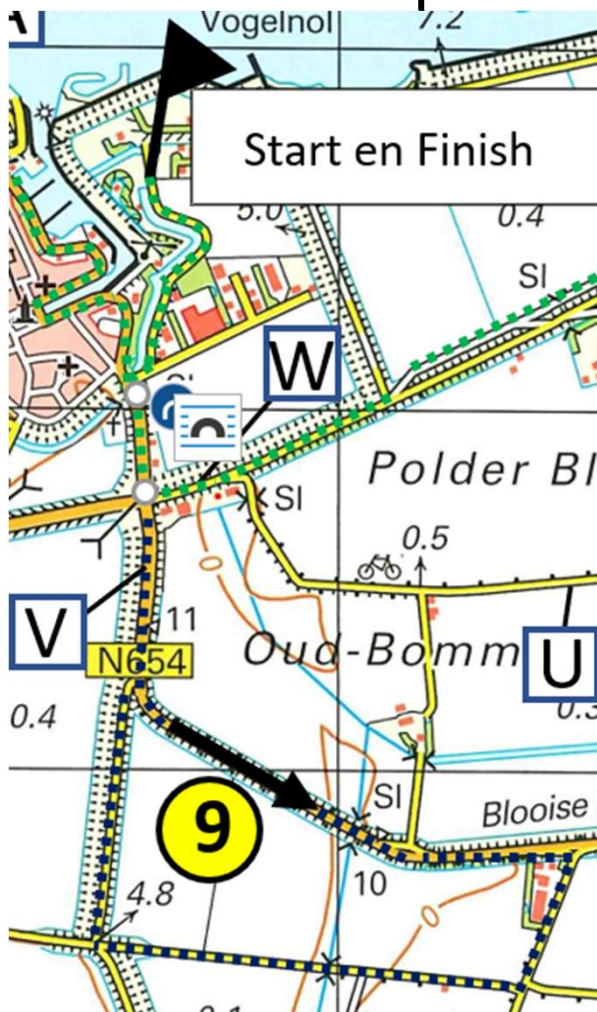

Rondje Schouwen-Duiveland Tour- en Sportklasse

Legenda:

- Grensbenadering
- Brugconstructies
- Pijlenroute
- Omrijdingsconstr.

Tour : **W** **V** **V**

Sport : **W** **V** **V**