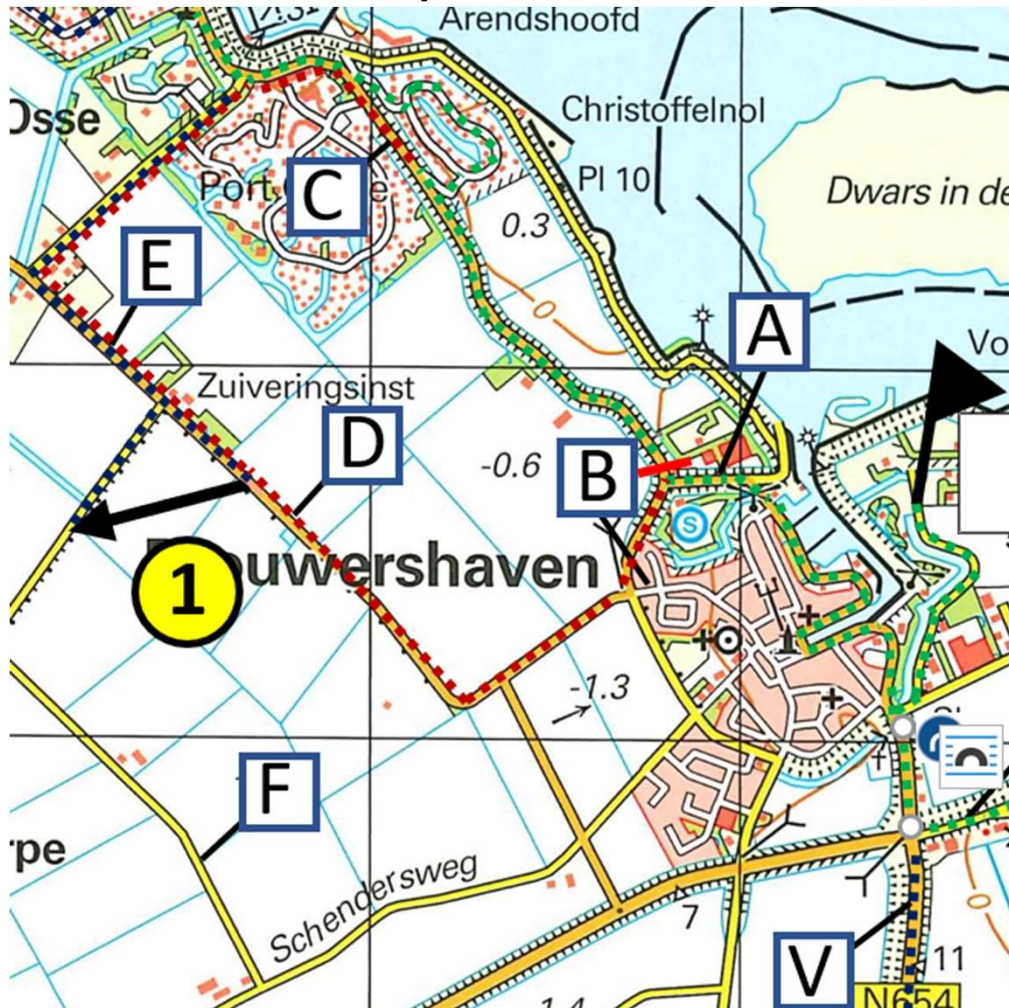

Rondje Schouwen-Duiveland

Programma:

- Uitleg tour en sportklasse
- Uitslag

Tourklasse: 23 deelnemers

Sportklasse: 25 deelnemers

Rondje Schouwen-Duiveland Tour- en Sportklasse

Legenda:

- ⋯ Grensbenadering
- ⋯ Brugconstructies
- ⋯ Pijlenroute
- ⋯ Omrijdingsconstr.