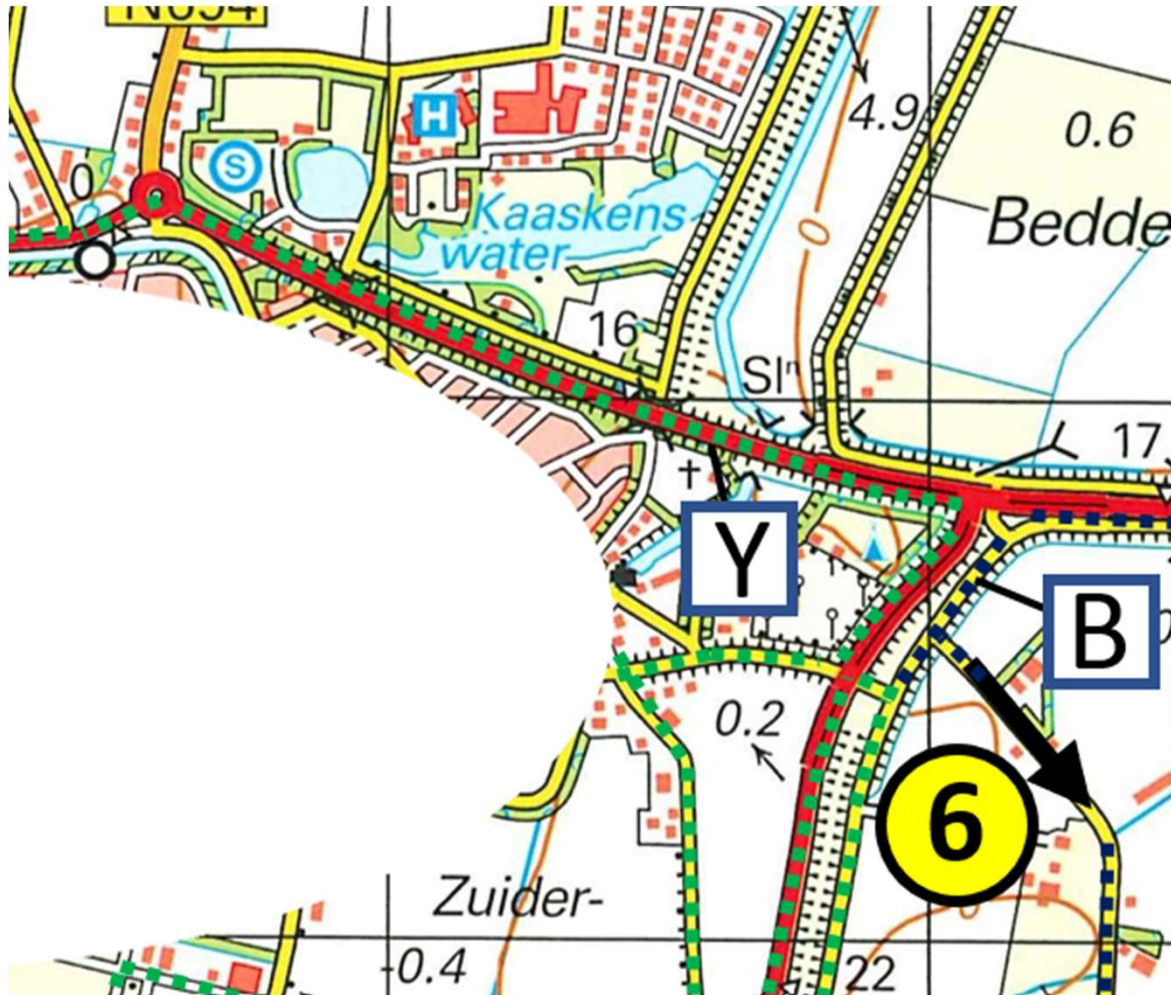

Legenda:

-  Grensbenadering
-  Brugconstructies
-  Pijlenroute
-  Omrijdingsconstr.

Tour : Y

Rondje Schouwen-Duiveland Sportklasse

Legenda:

-  Grensbenadering
-  Brugconstructies
-  Pijlenroute
-  Omrijdingsconstr.