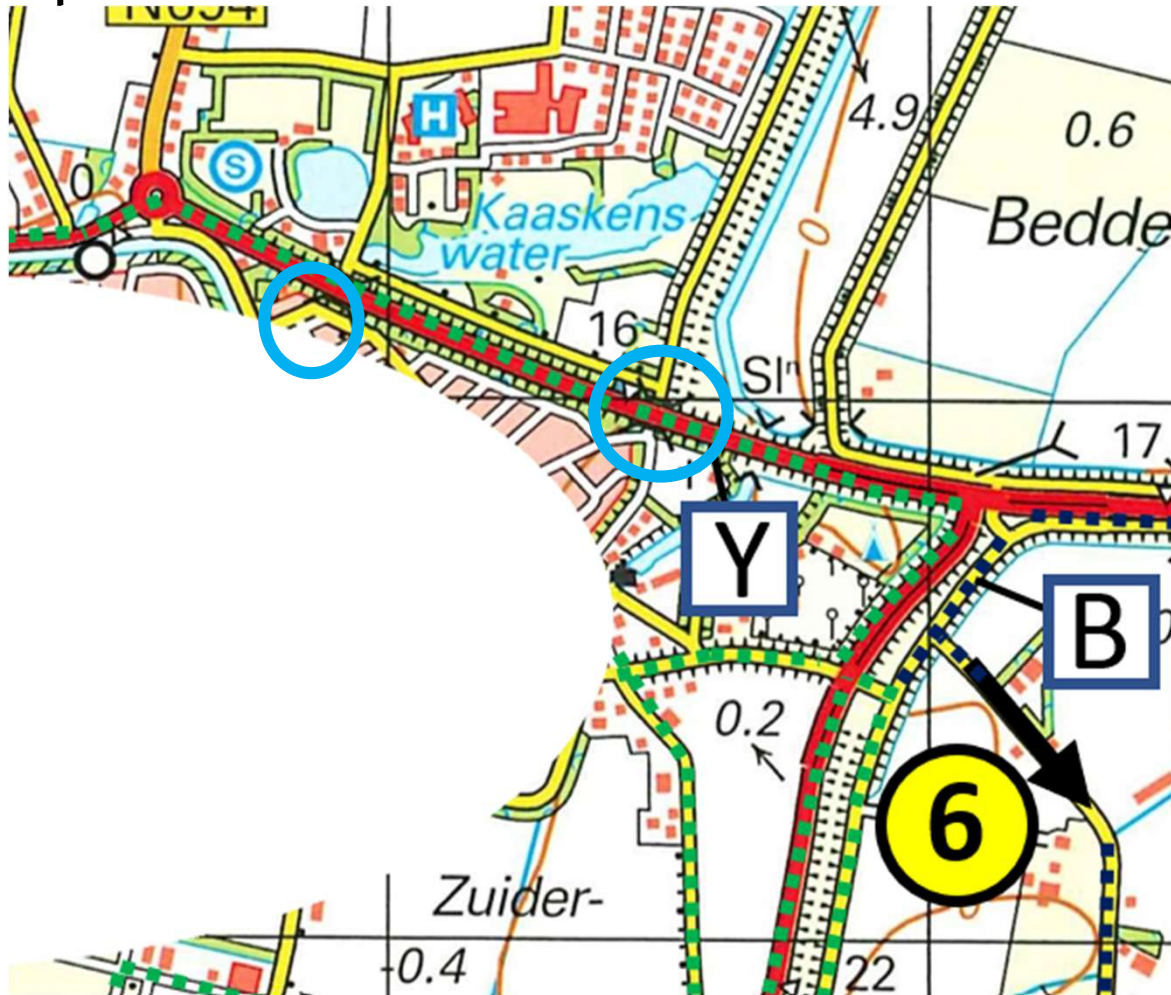

Legenda:

-  Grensbenadering
-  Brugconstructies
-  Pijlenroute
-  Omrijdingsconstr.

Tour : Y

Rondje Schouwen-Duiveland Sportklasse

Legenda:

-  Grensbenadering
-  Brugconstructies
-  Pijlenroute
-  Omrijdingsconstr.