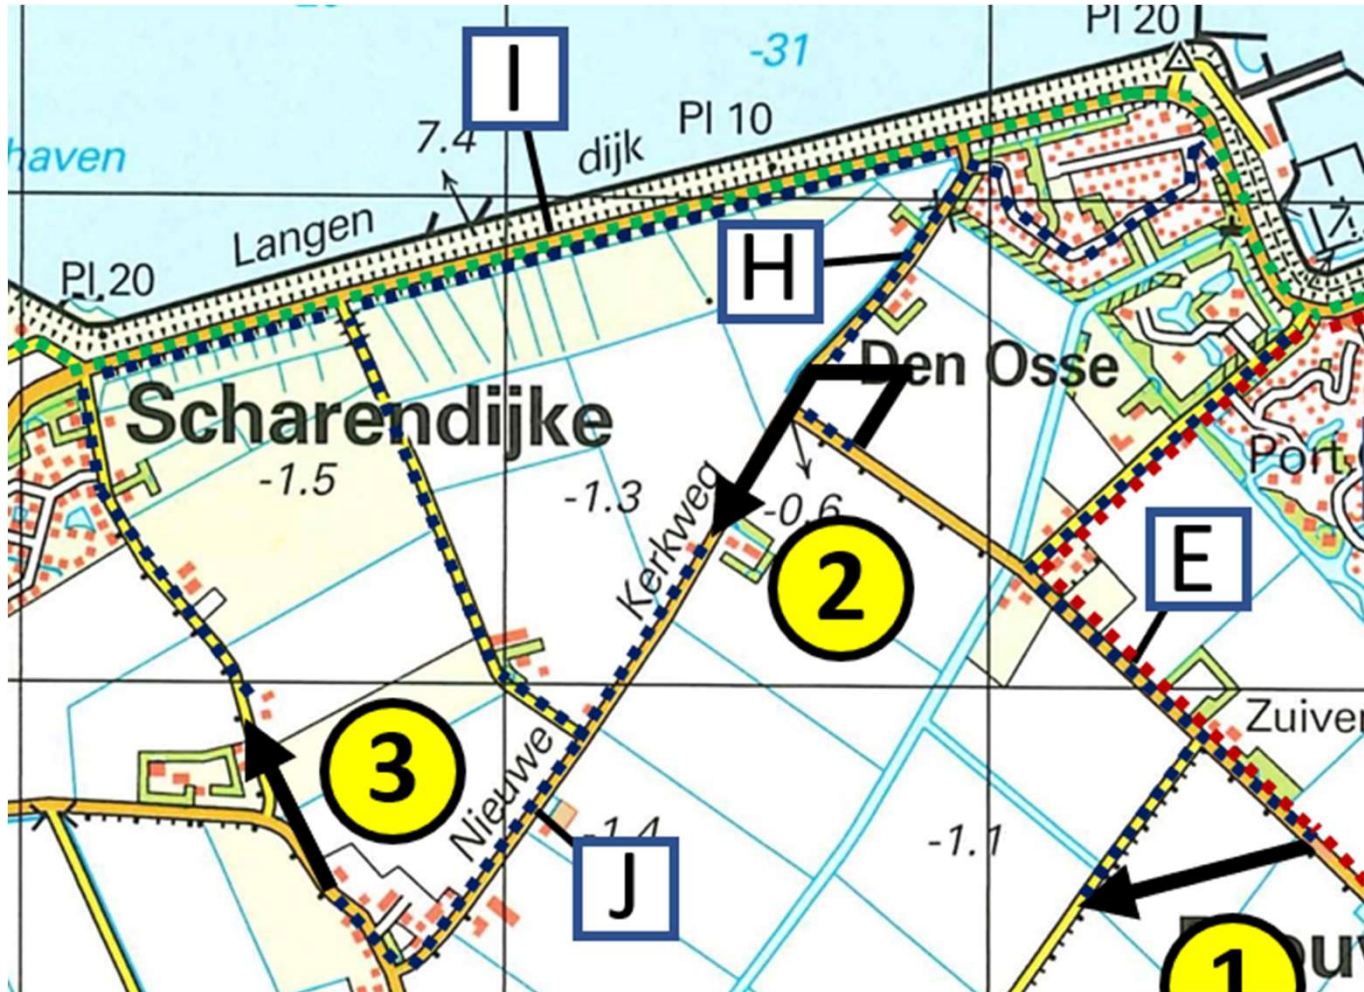

Rondje Schouwen-Duiveland Tour- en Sportklasse

Legenda:

- ..... Grensbenadering
- ..... Brugconstructies
- ..... Pijlenroute
- ..... Omrijdingsconstr.

Tour : I H I J I H

Sport : H I I J I H I